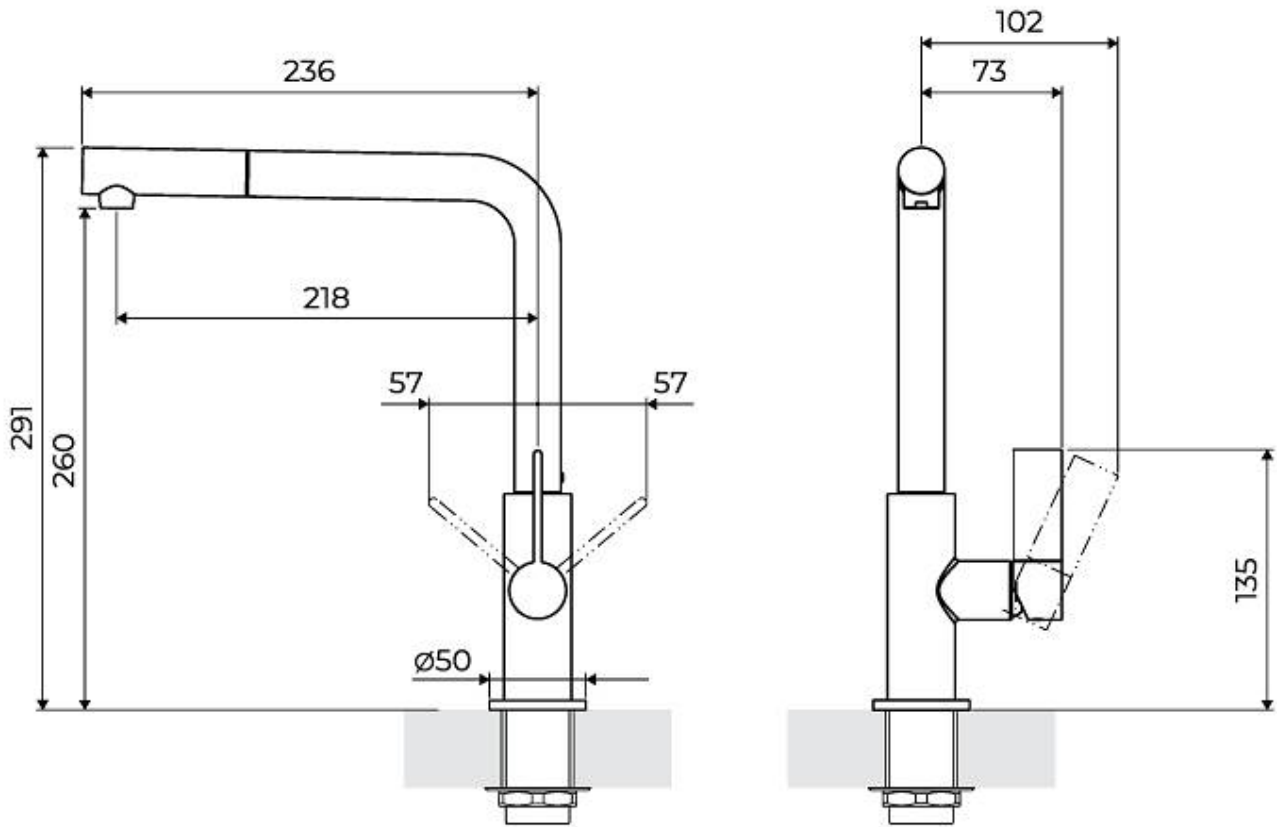

Ángulo de rotación

360°

Base de apoyo \varnothing 50 mm

Cartucho Con discos cerámicos

Orificio monomando \varnothing 35 mm

Espacio posterior 35mm

Espesor máx encimera 40 mm

DIBUJOS TÉCNICOS